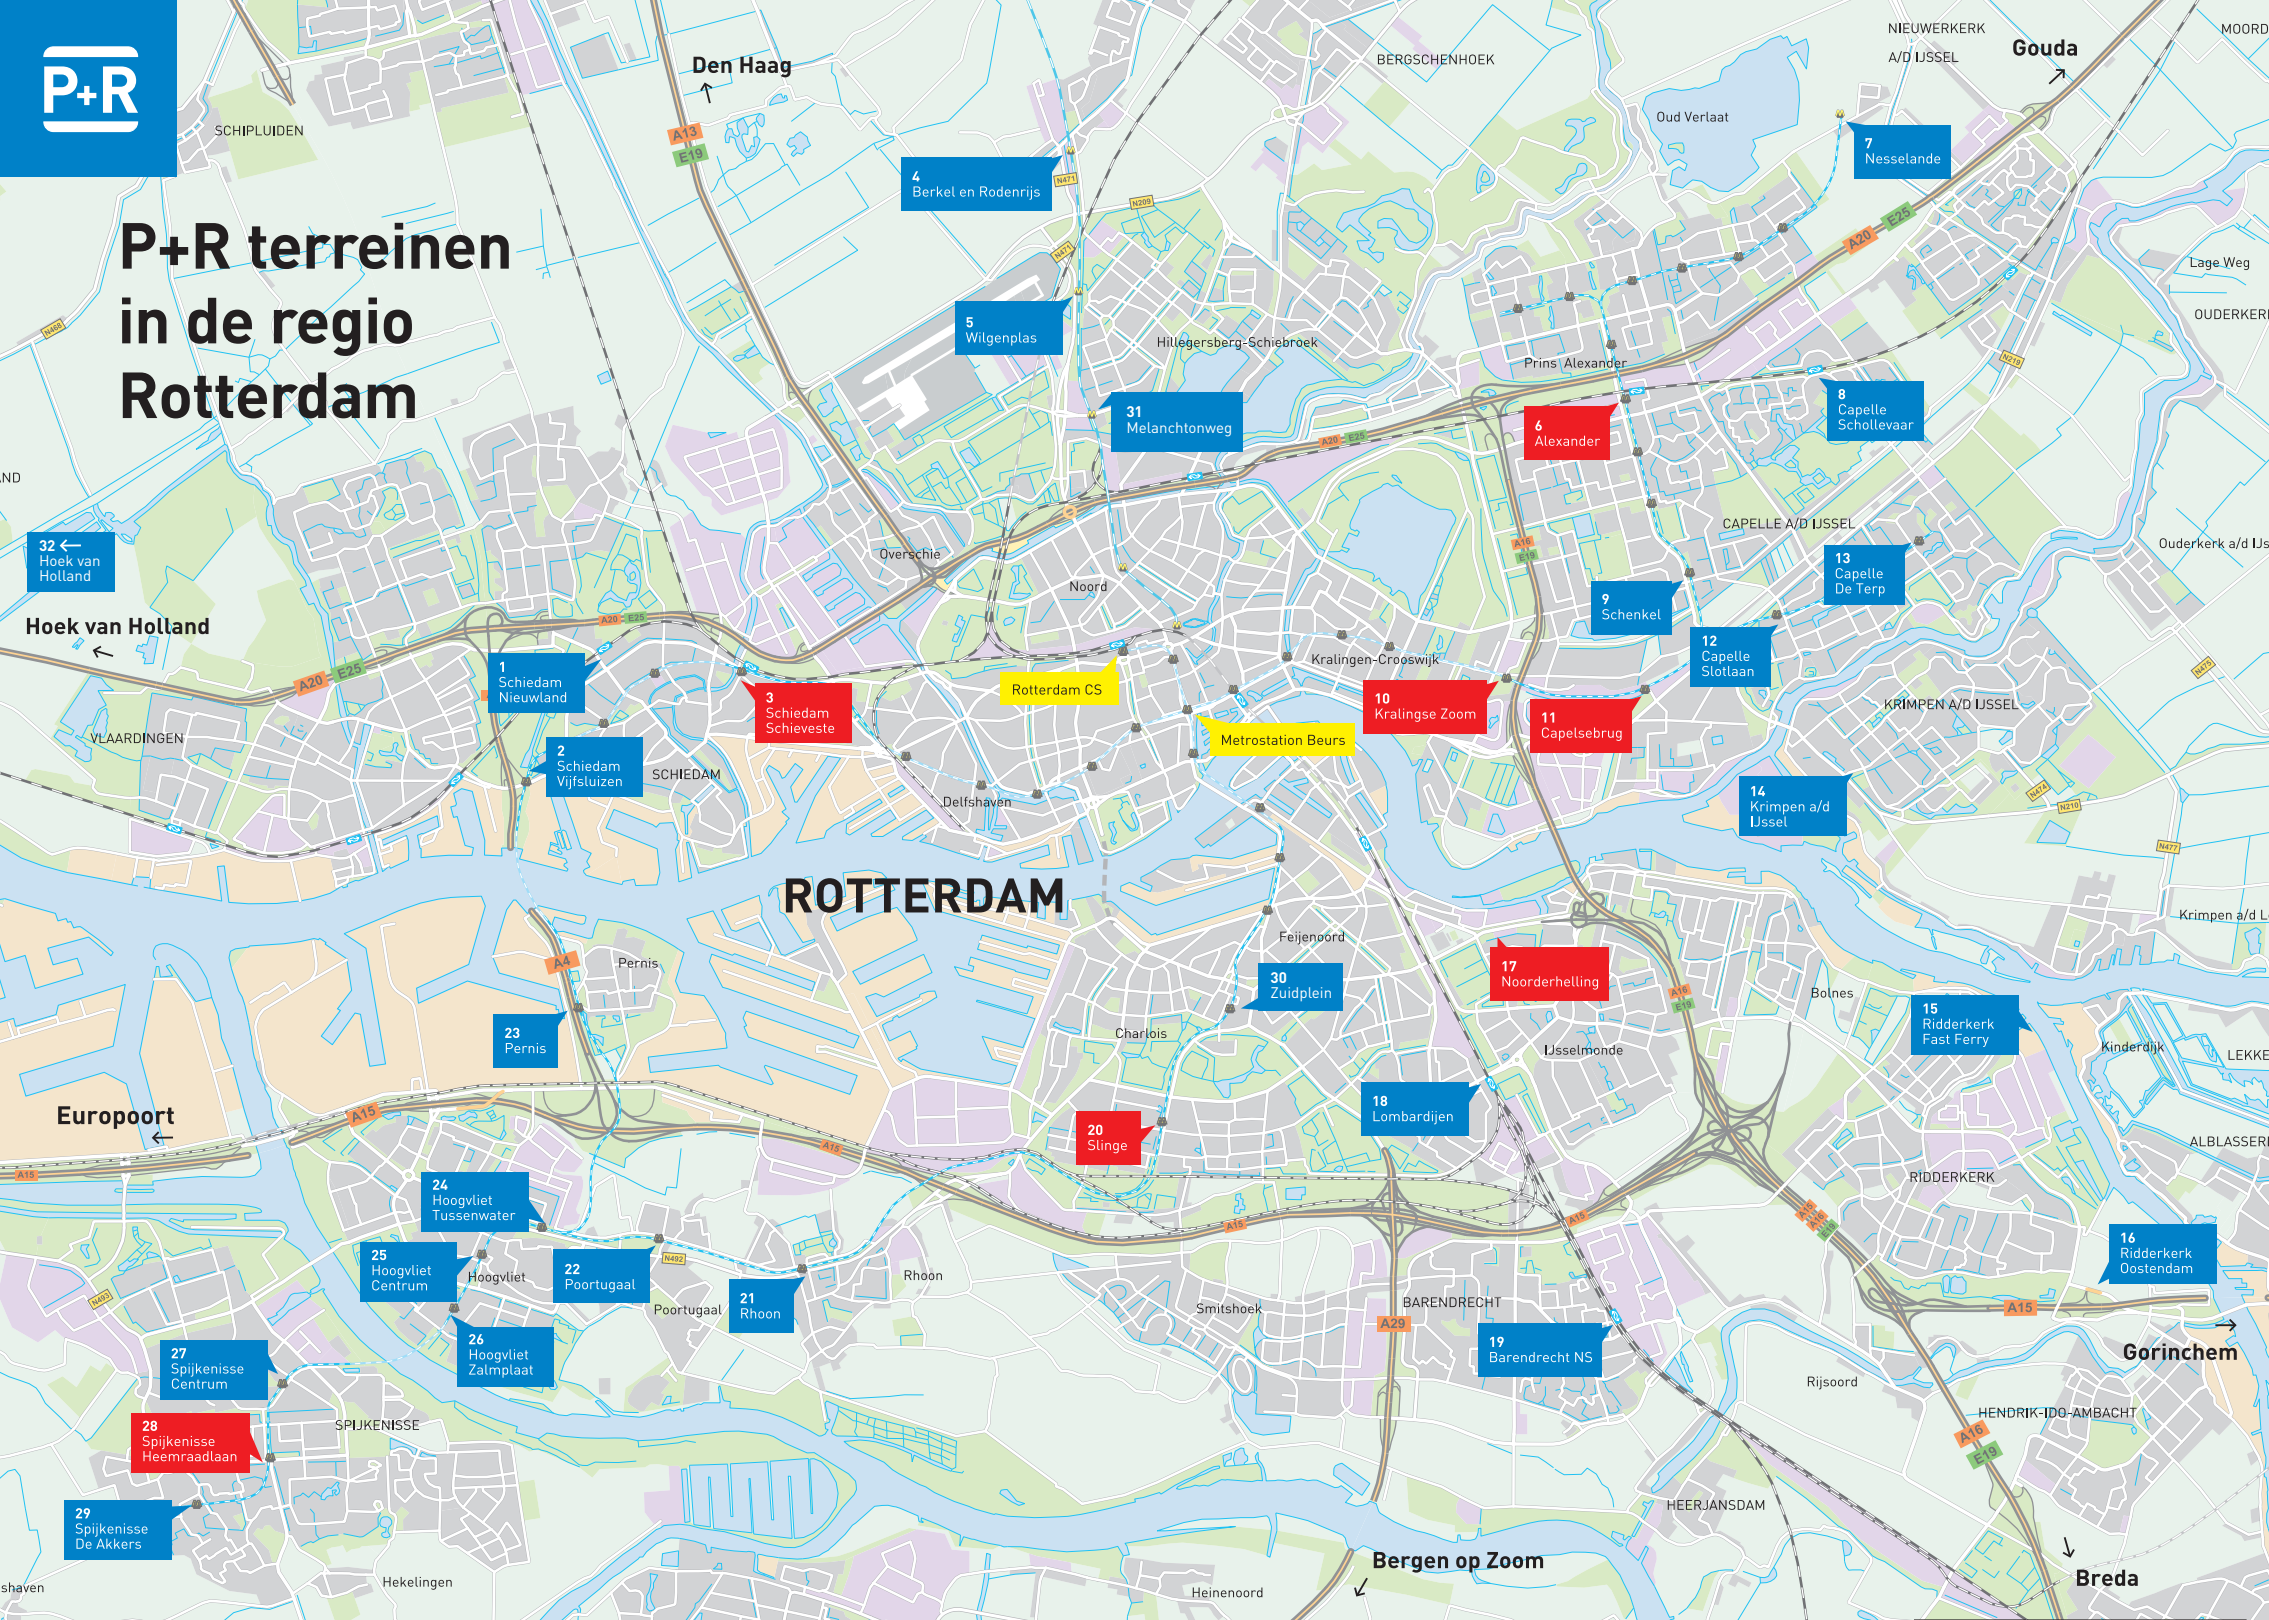

P+R terreinen in de regio Rotterdam

- Autosnelweg
- Wegen en straten
- Spoorlijn
- Treinstation
- Metrolijn
- Metrostation

Regionale P+R terreinen met een goede aansluiting op het snelwegennet.

Lokale P+R terreinen.